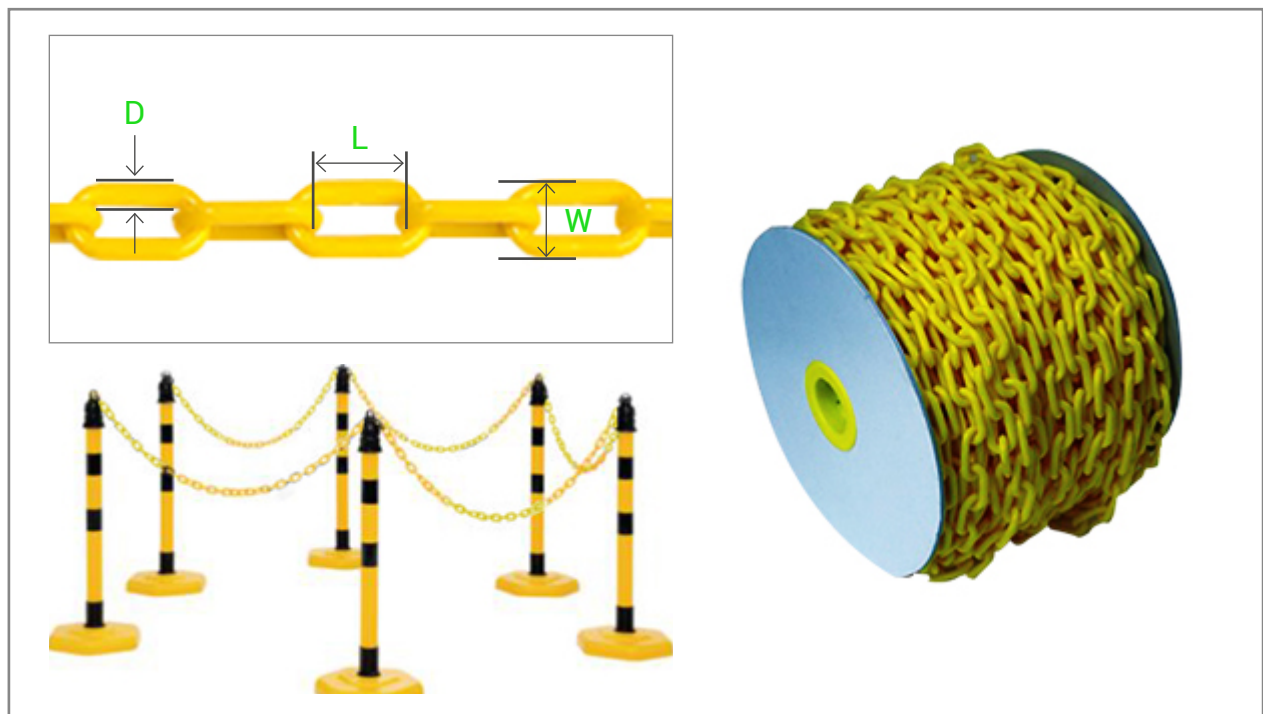

# CADENA CONECTORA

## Información Técnica

- ◆ Cadena de plástico de alta calidad y durabilidad.
- ◆ Elemento ligero y dócil, el cual se puede utilizar para delimitar o aislar un sector de trabajo u otras zonas.

Código	D	L	W	Color
CDP-PC4	4mm	16mm	14mm	Amarillo