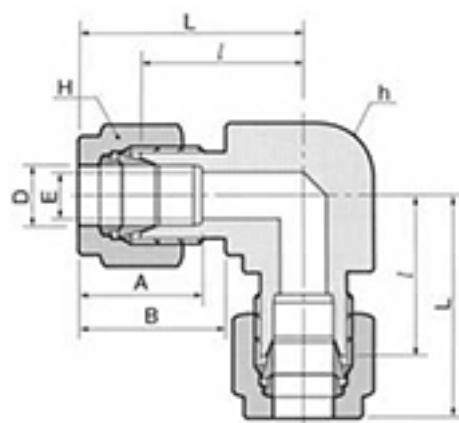

Unión Tubo Tubo Codo 90° DL

Conector Pulgada

Part No.	Tube O.D. D		E Min.
	In	mm	
DL - 1	1/16	1.59	1.27
DL - 2	1/8	3.17	2.28
DL - 3	3/16	4.76	3.04
DL - 4	1/4	6.35	4.82
DL - 5	5/16	7.93	6.35
DL - 6	3/8	9.52	7.11
DL - 8	1/2	12.70	10.41
DL - 10	5/8	15.87	12.70
DL - 12	3/4	19.05	15.74
DL - 14	7/8	22.22	18.28
DL - 16	1	25.40	22.35
DL - 20	1-1/4	31.75	27.68
DL - 24	1-1/2	38.10	33.90
DL - 32	2	50.80	45.97

Conector Métrico

Part No.	Tube O.D. D	E Min.
DL - 2M	2	1.7
DL - 3M	3	2.4
DL - 4M	4	2.4
DL - 6M	6	4.8
DL - 8M	8	6.4
DL - 10M	10	7.9
DL - 12M	12	9.5
DL - 15M	15	11.9
DL - 16M	16	12.7
DL - 18M	18	15.1
DL - 20M	20	15.9
DL - 22M	22	18.3
DL - 25M	25	21.8
DL - 28M	28	21.8
DL - 32M	32	28.6