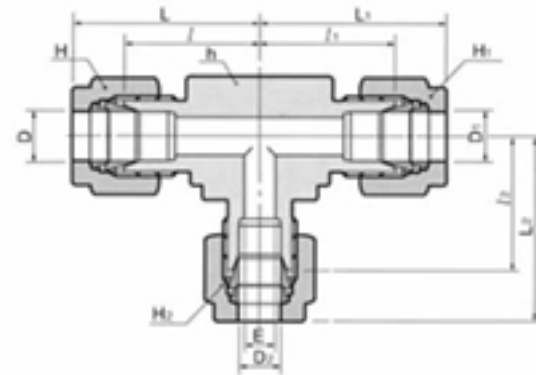

Unión Tee DT

Conector Pulgada

Part No.	Tube O.D. D		E Min.
	In	mm	
DT-1	1/16	1.59	1.27
DT-2	1/8	3.17	2.28
DT-3	3/16	4.76	3.04
DT-4	1/4	6.35	4.82
DT-5	5/16	7.98	6.35
DT-6	3/8	9.52	7.11
DT-8	1/2	12.70	10.41
DT-10	5/8	15.87	12.70
DT-12	3/4	19.05	15.74
DT-14	7/8	22.22	18.28
DT-16	1	25.40	22.35
DT-20	1-1/4	31.75	27.68
DT-24	1-1/2	38.10	33.90
DT-32	2	50.80	45.97

Conector Métrico

Part No.	Tube O.D. D	E Min.
DT-2M	2	1.7
DT-3M	3	2.4
DT-4M	4	2.4
DT-6M	6	4.8
DT-8M	8	6.4
DT-10M	10	7.9
DT-12M	12	9.5
DT-15M	15	11.9
DT-16M	16	12.7
DT-18M	18	15.1
DT-20M	20	15.9
DT-22M	22	18.3
DT-25M	25	21.8
DT-28M	28	21.8
DT-32M	32	28.6
DT-38M	38	33.7