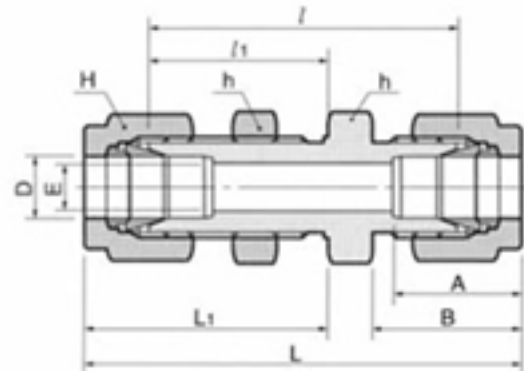

Unión Pasamuro Tubo DUB

Conector Pulgada

Part No.	Tube O.D. D		E Min.
	In	mm	
DUB-1	1/16	1.59	1.27
DUB-2	1/8	3.17	2.28
DUB-3	3/16	4.76	3.04
DUB-4	1/4	6.35	4.82
DUB-5	5/16	7.93	6.35
DUB-6	3/8	9.52	7.11
DUB-8	1/2	12.70	10.41
DUB-10	5/8	15.87	12.70
DUB-12	3/4	19.05	15.74
DUB-14	7/8	22.22	18.28
DUB-16	1	25.40	22.35
DUB-20	1-1/4	31.75	27.68
DUB-24	1-1/2	38.10	33.90

Conector Métrico

Part No.	Tube O.D. D	E Min.
DUB - 3M	3	2.4
DUB - 4M	4	2.4
DUB - 6M	6	4.8
DUB - 8M	8	6.4
DUB - 10M	10	7.9
DUB - 12M	12	9.5
DUB - 15M	15	11.9
DUB - 16M	16	12.7
DUB - 18M	18	15.1
DUB - 20M	20	15.9
DUB - 22M	22	18.3
DUB - 25M	25	21.8
DUB - 32M	32	28.6
DUB - 38M	38	33.7