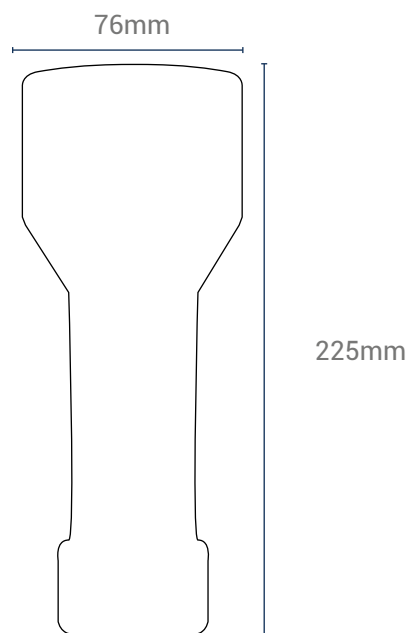

HARD CASE PRO 4AA

Información Técnica

MEDIDAS

MARCA

- Energizer

DESCRIPCIÓN

- 4 Leds
- Apropiado para trabajos medianos en áreas reducidas.
- De tamaño compacto, fácil de transportar.
- Resistente a golpes y a bajas temperaturas.
- Recubierto de goma.
- El punto blanco brillante pone la luz donde se requiere.
- Posee lente resistente que protege el LED
- Diseñado de tal forma que el material exterior protege los componentes internos de la linterna.
- Luminosidad: 150 Lumens.

* Usa 4 pilas AA